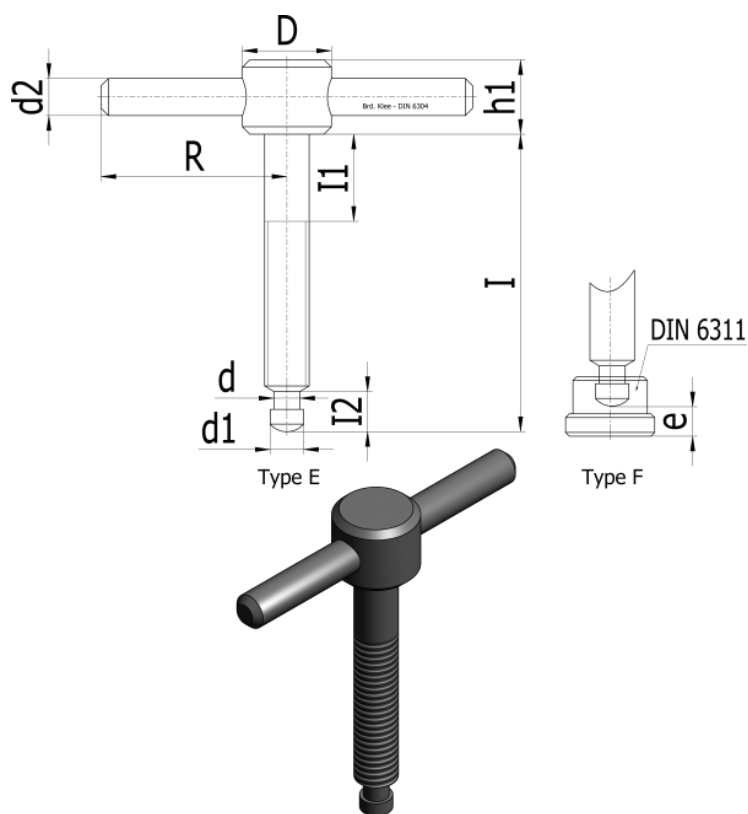

Varenummer: 20473718
 Beskrivelse: E+G
 Spændeskruer DIN 6304-M 16-110-E

Mål

d_1	= M 16	I_3	= 120
d_2	= 24	I_4	= 20
d_3	= 12	I_5	= 5.3
d_4	$h_{11} = 12.0$	z	= 10.6
I_1	= 110		
I_1	= 90		
I_1	= 75		
I_2	= 20		